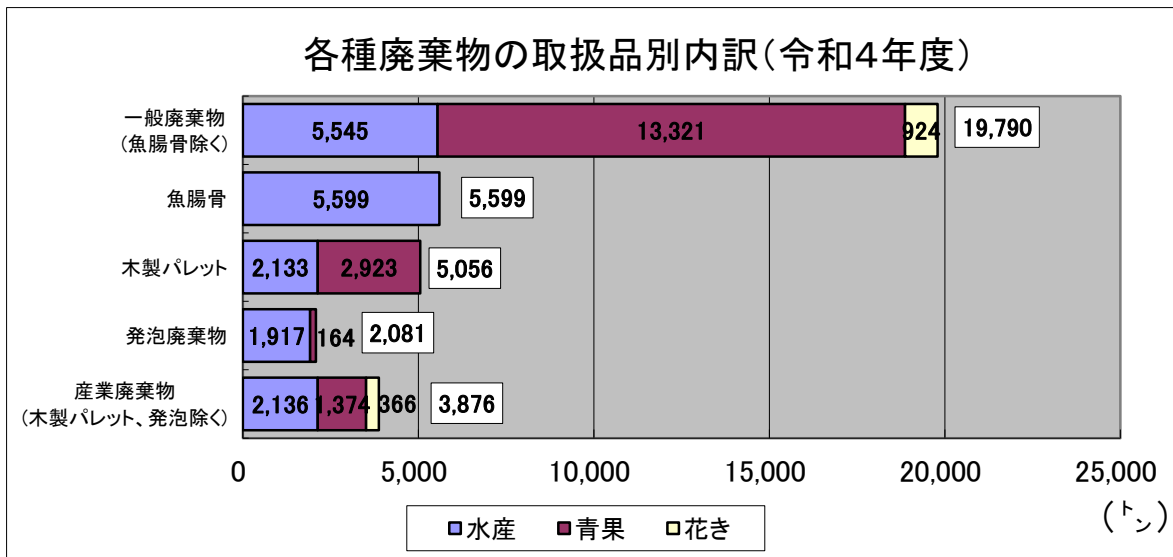

東京都中央卸売市場 種類別廃棄物発生量(令和4年度)

※廃棄物内訳は、単位未満を四捨五入しており、計の数値と内訳数値の合計は一致しない場合がある。

- 一般廃棄物(魚腸骨を除く)の排出量が最も多く(19,790トン)、全体の54.4%を占めています。
- 産業廃棄物(木製パレット、発泡廃棄物を除く)とは、廃プラスチック類(PPバンドやラップ等)や金属くずなどです。