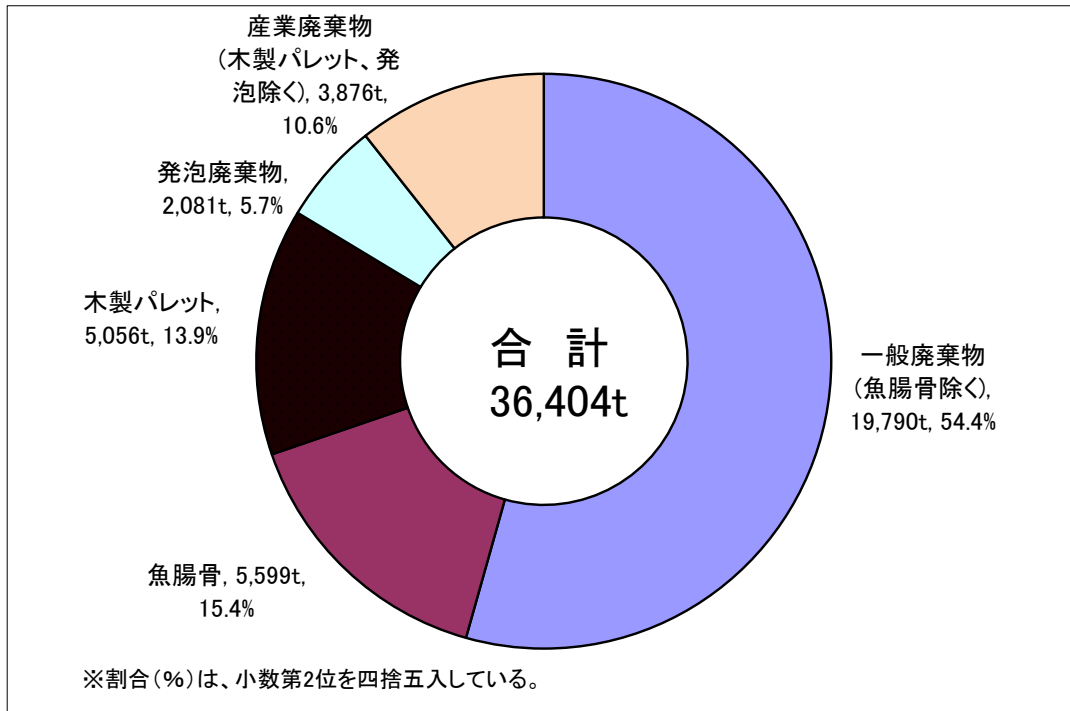

東京都中央卸売市場 種類別廃棄物発生量(令和4年度)

※廃棄物内訳は、単位未満を四捨五入しており、計の数値と内訳数値の合計は一致しない場合がある。

- 一般廃棄物(魚腸骨を除く)の排出量が最も多く(19,790トン)、全体の54.4%を占めています。
- 産業廃棄物(木製パレット、発泡廃棄物を除く)とは、廃プラスチック類(PPバンドやラップ等)や金属くずなどです。