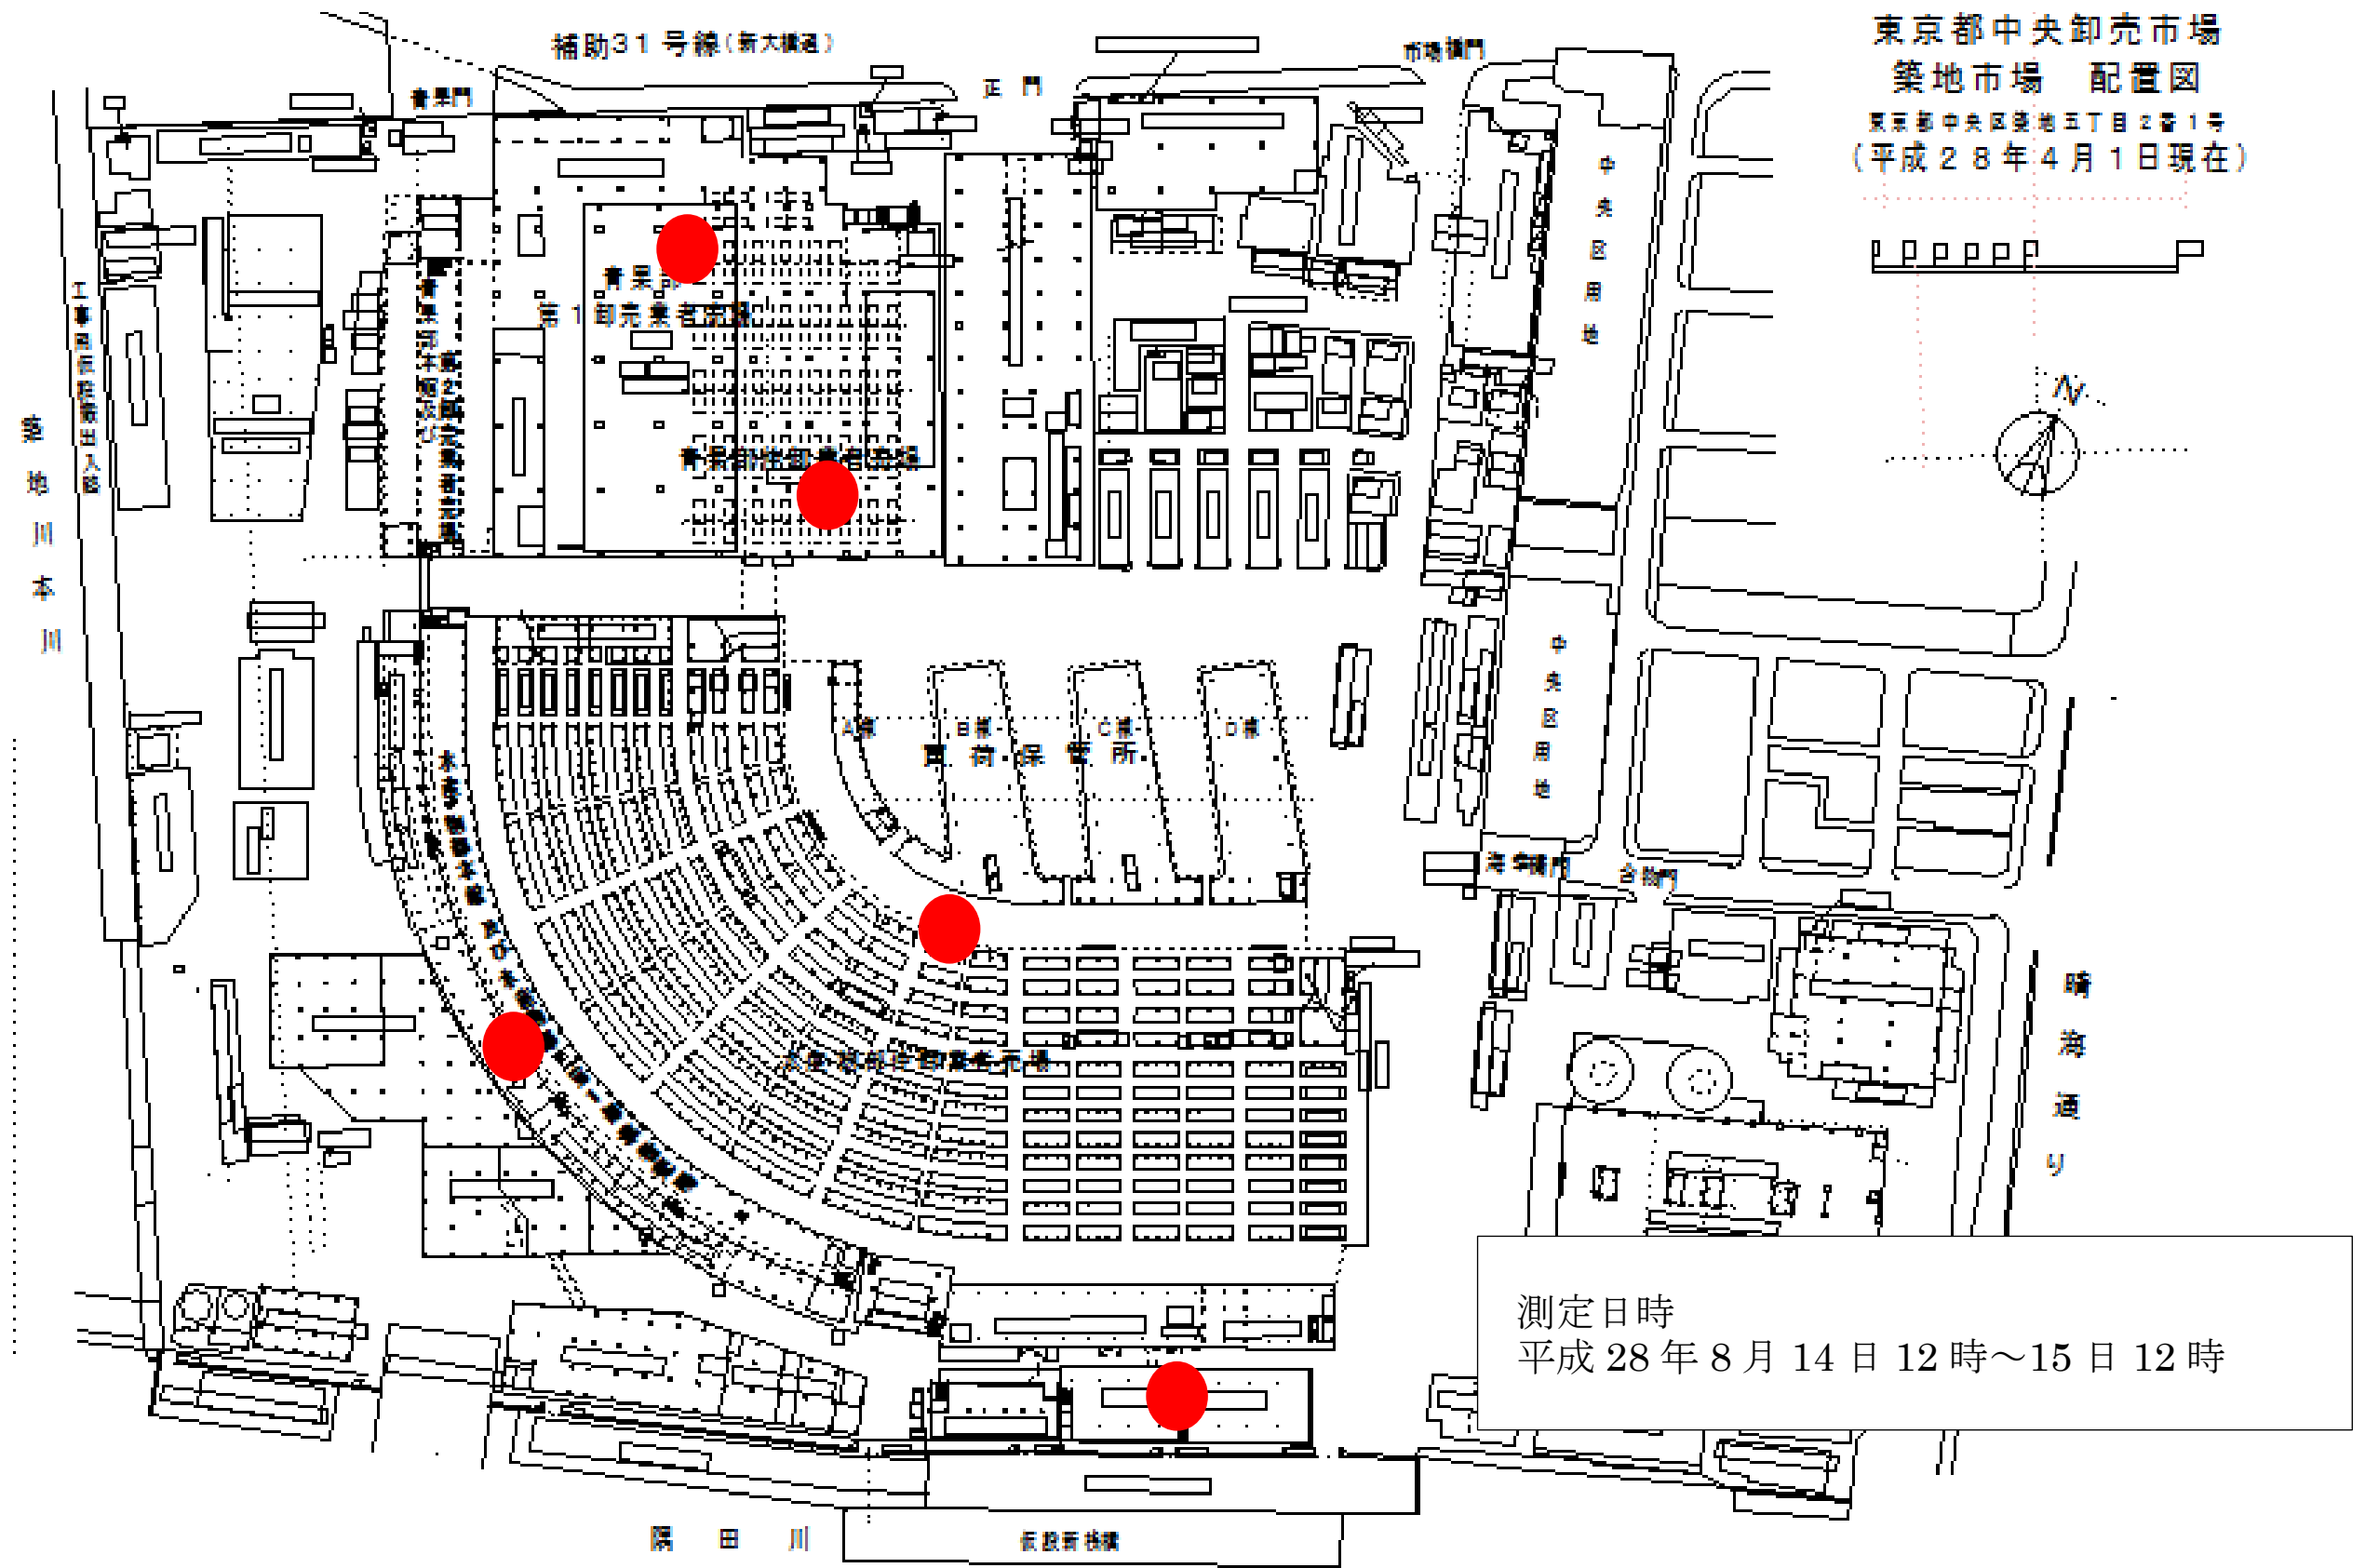

# 築地市場施設内空気測定の実施について

東京都中央卸売市場  
築地市場 配置図  
東京都中央区築地五丁目2番1号  
(平成28年4月1日現在)

測定日時  
平成28年8月14日12時～15日12時