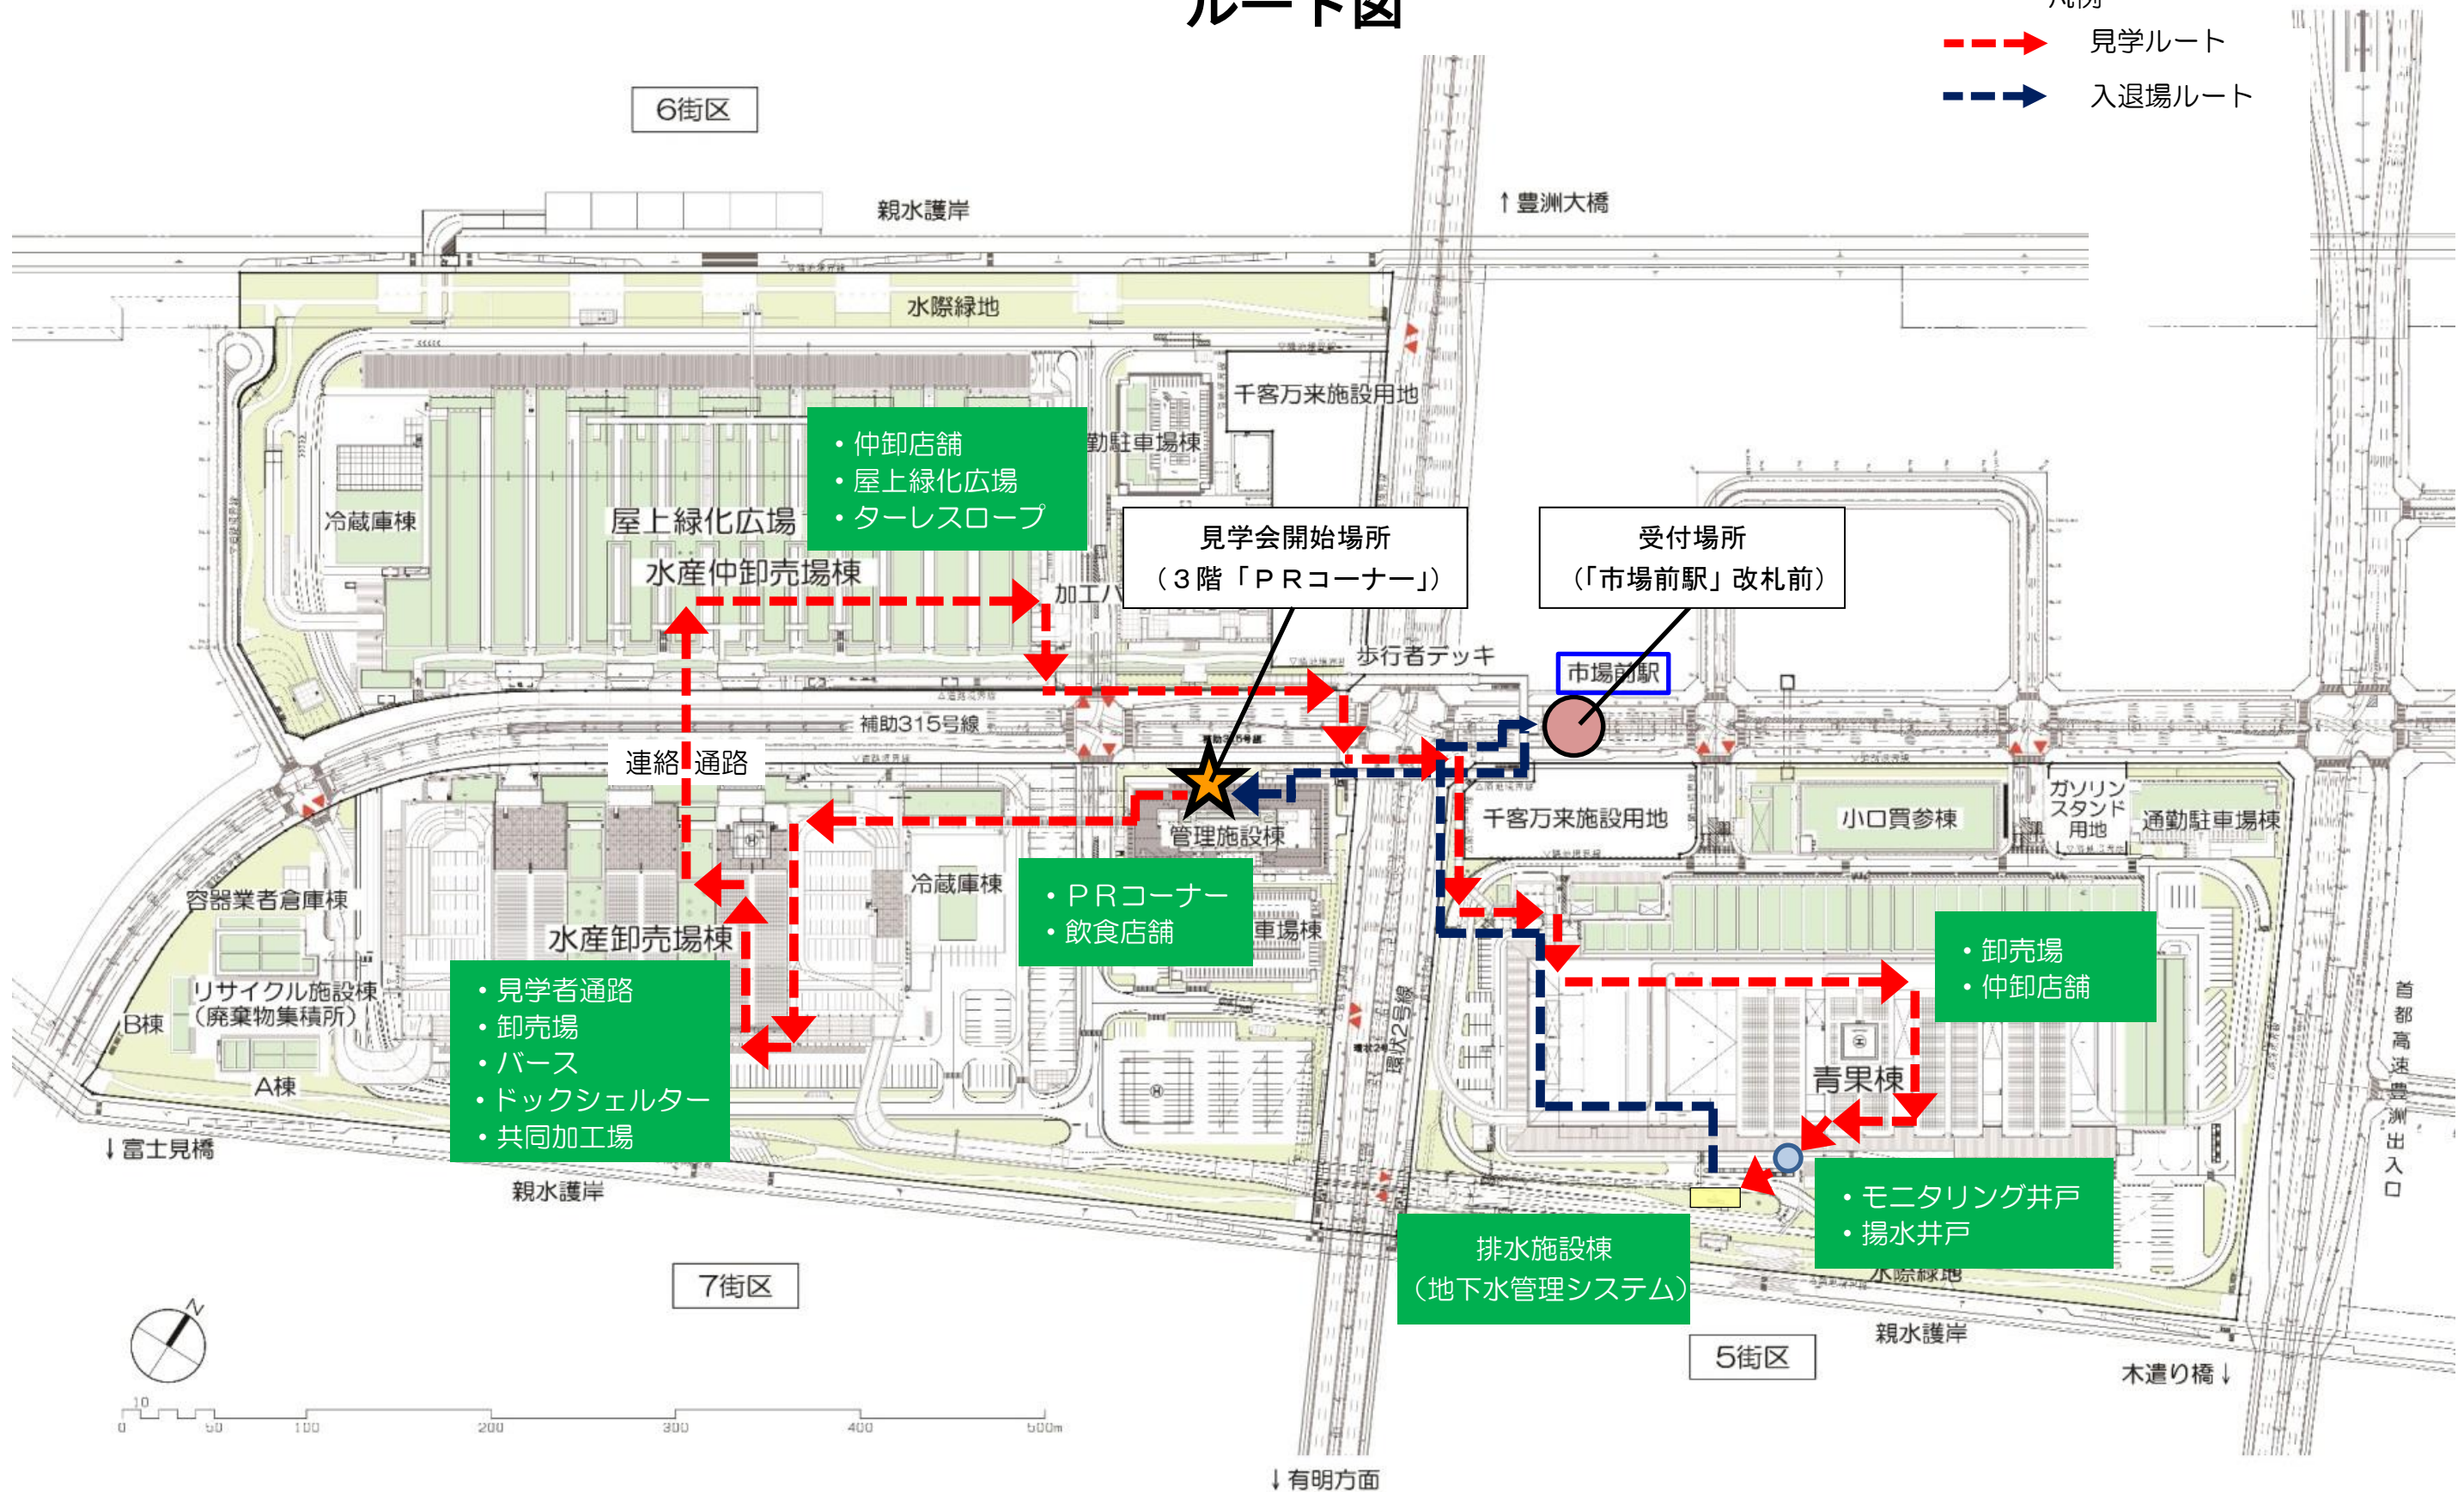

都民見学会 (1月19日)

ルート図

- 凡例
- > 見学ルート
 - > 入退場ルート

豊洲市場 配置図