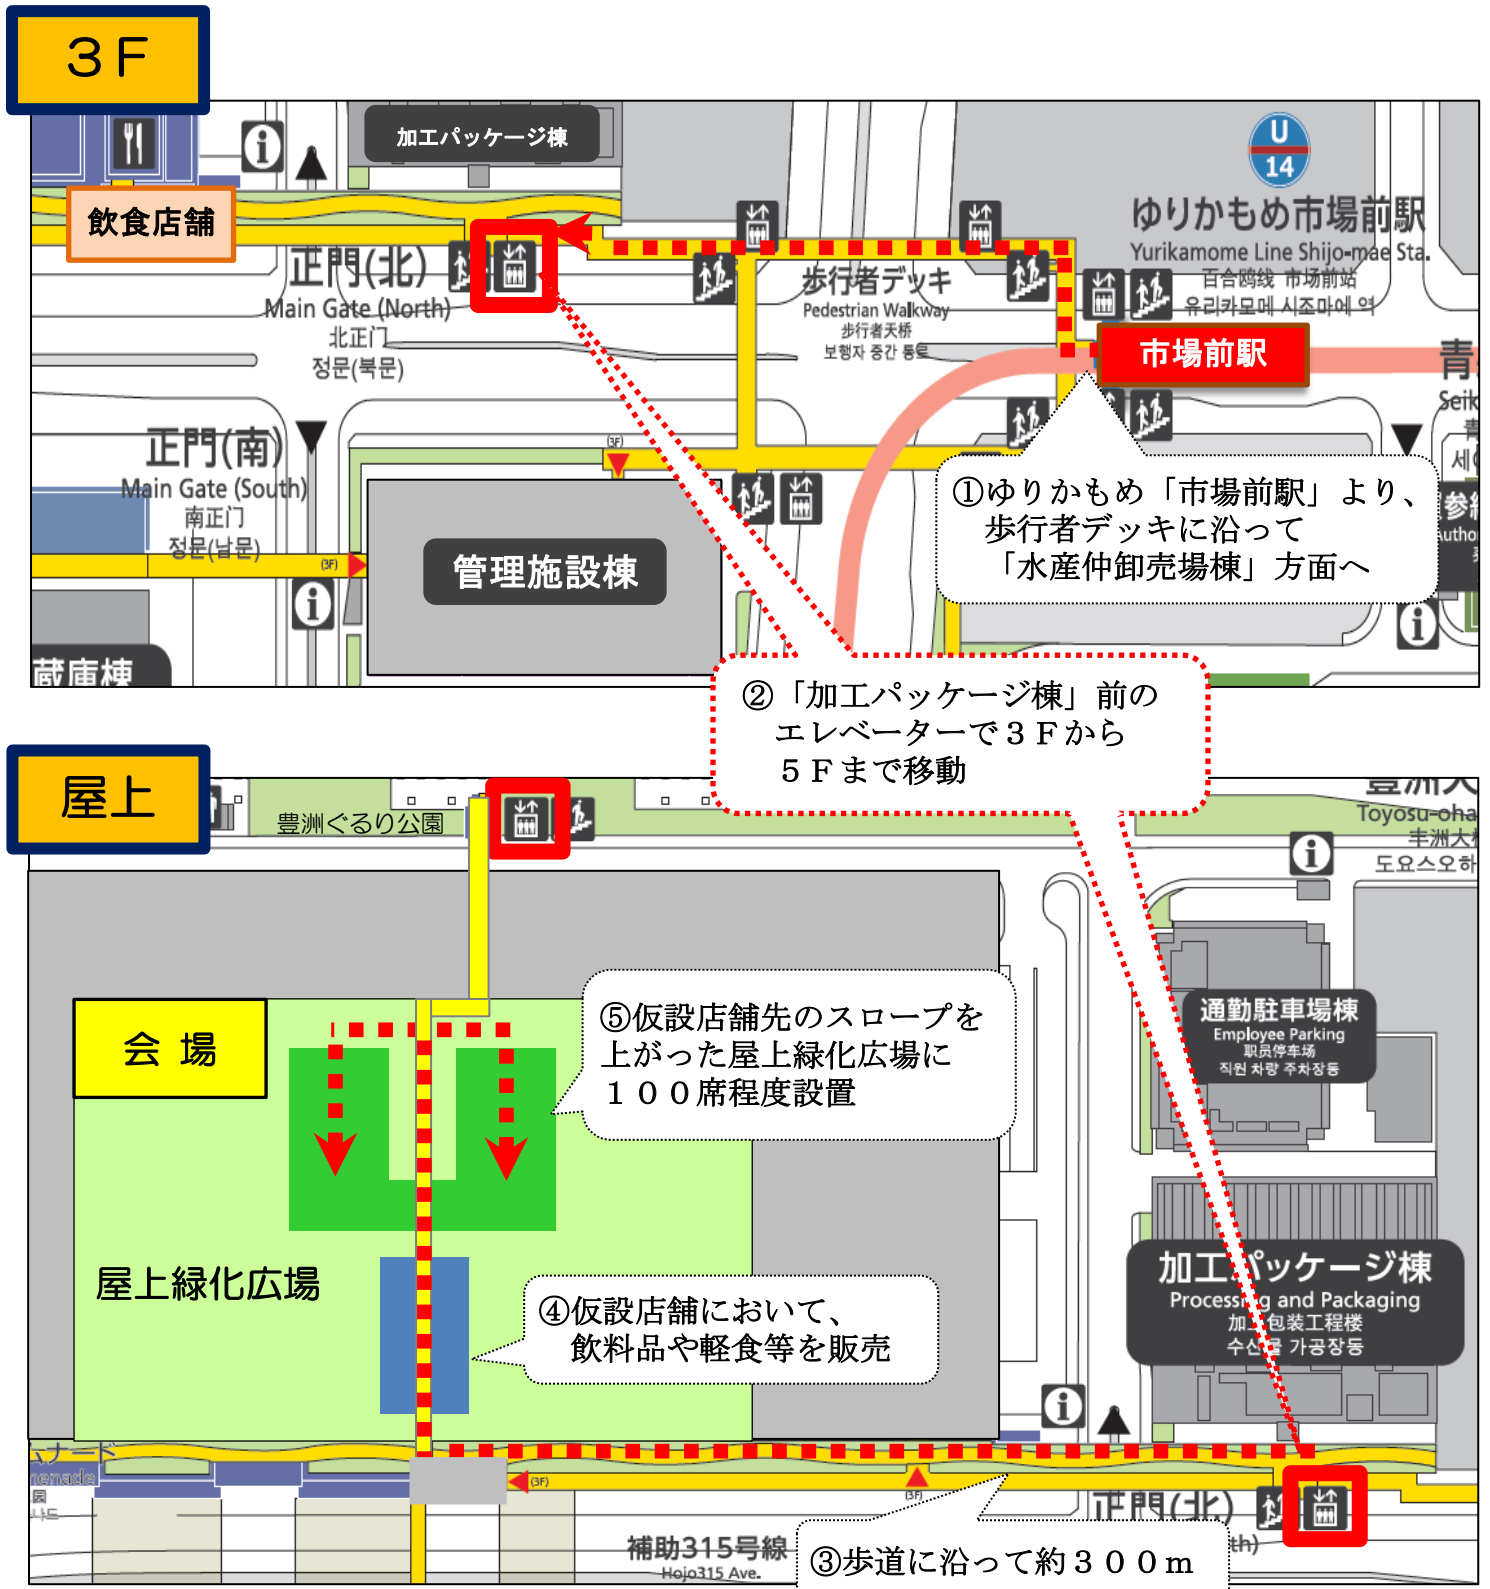

## 別紙 案内図

ゆりかもめ「市場前駅」から屋上緑化広場までのアクセス（徒歩で約10分前後）

※ 上記ルートのほか、「豊洲ぐるり公園」内のエレベーターから屋上緑化広場に上がることができます。

※ 当日は、水産仲卸売場棟の中央階段4階からも上がることができます。