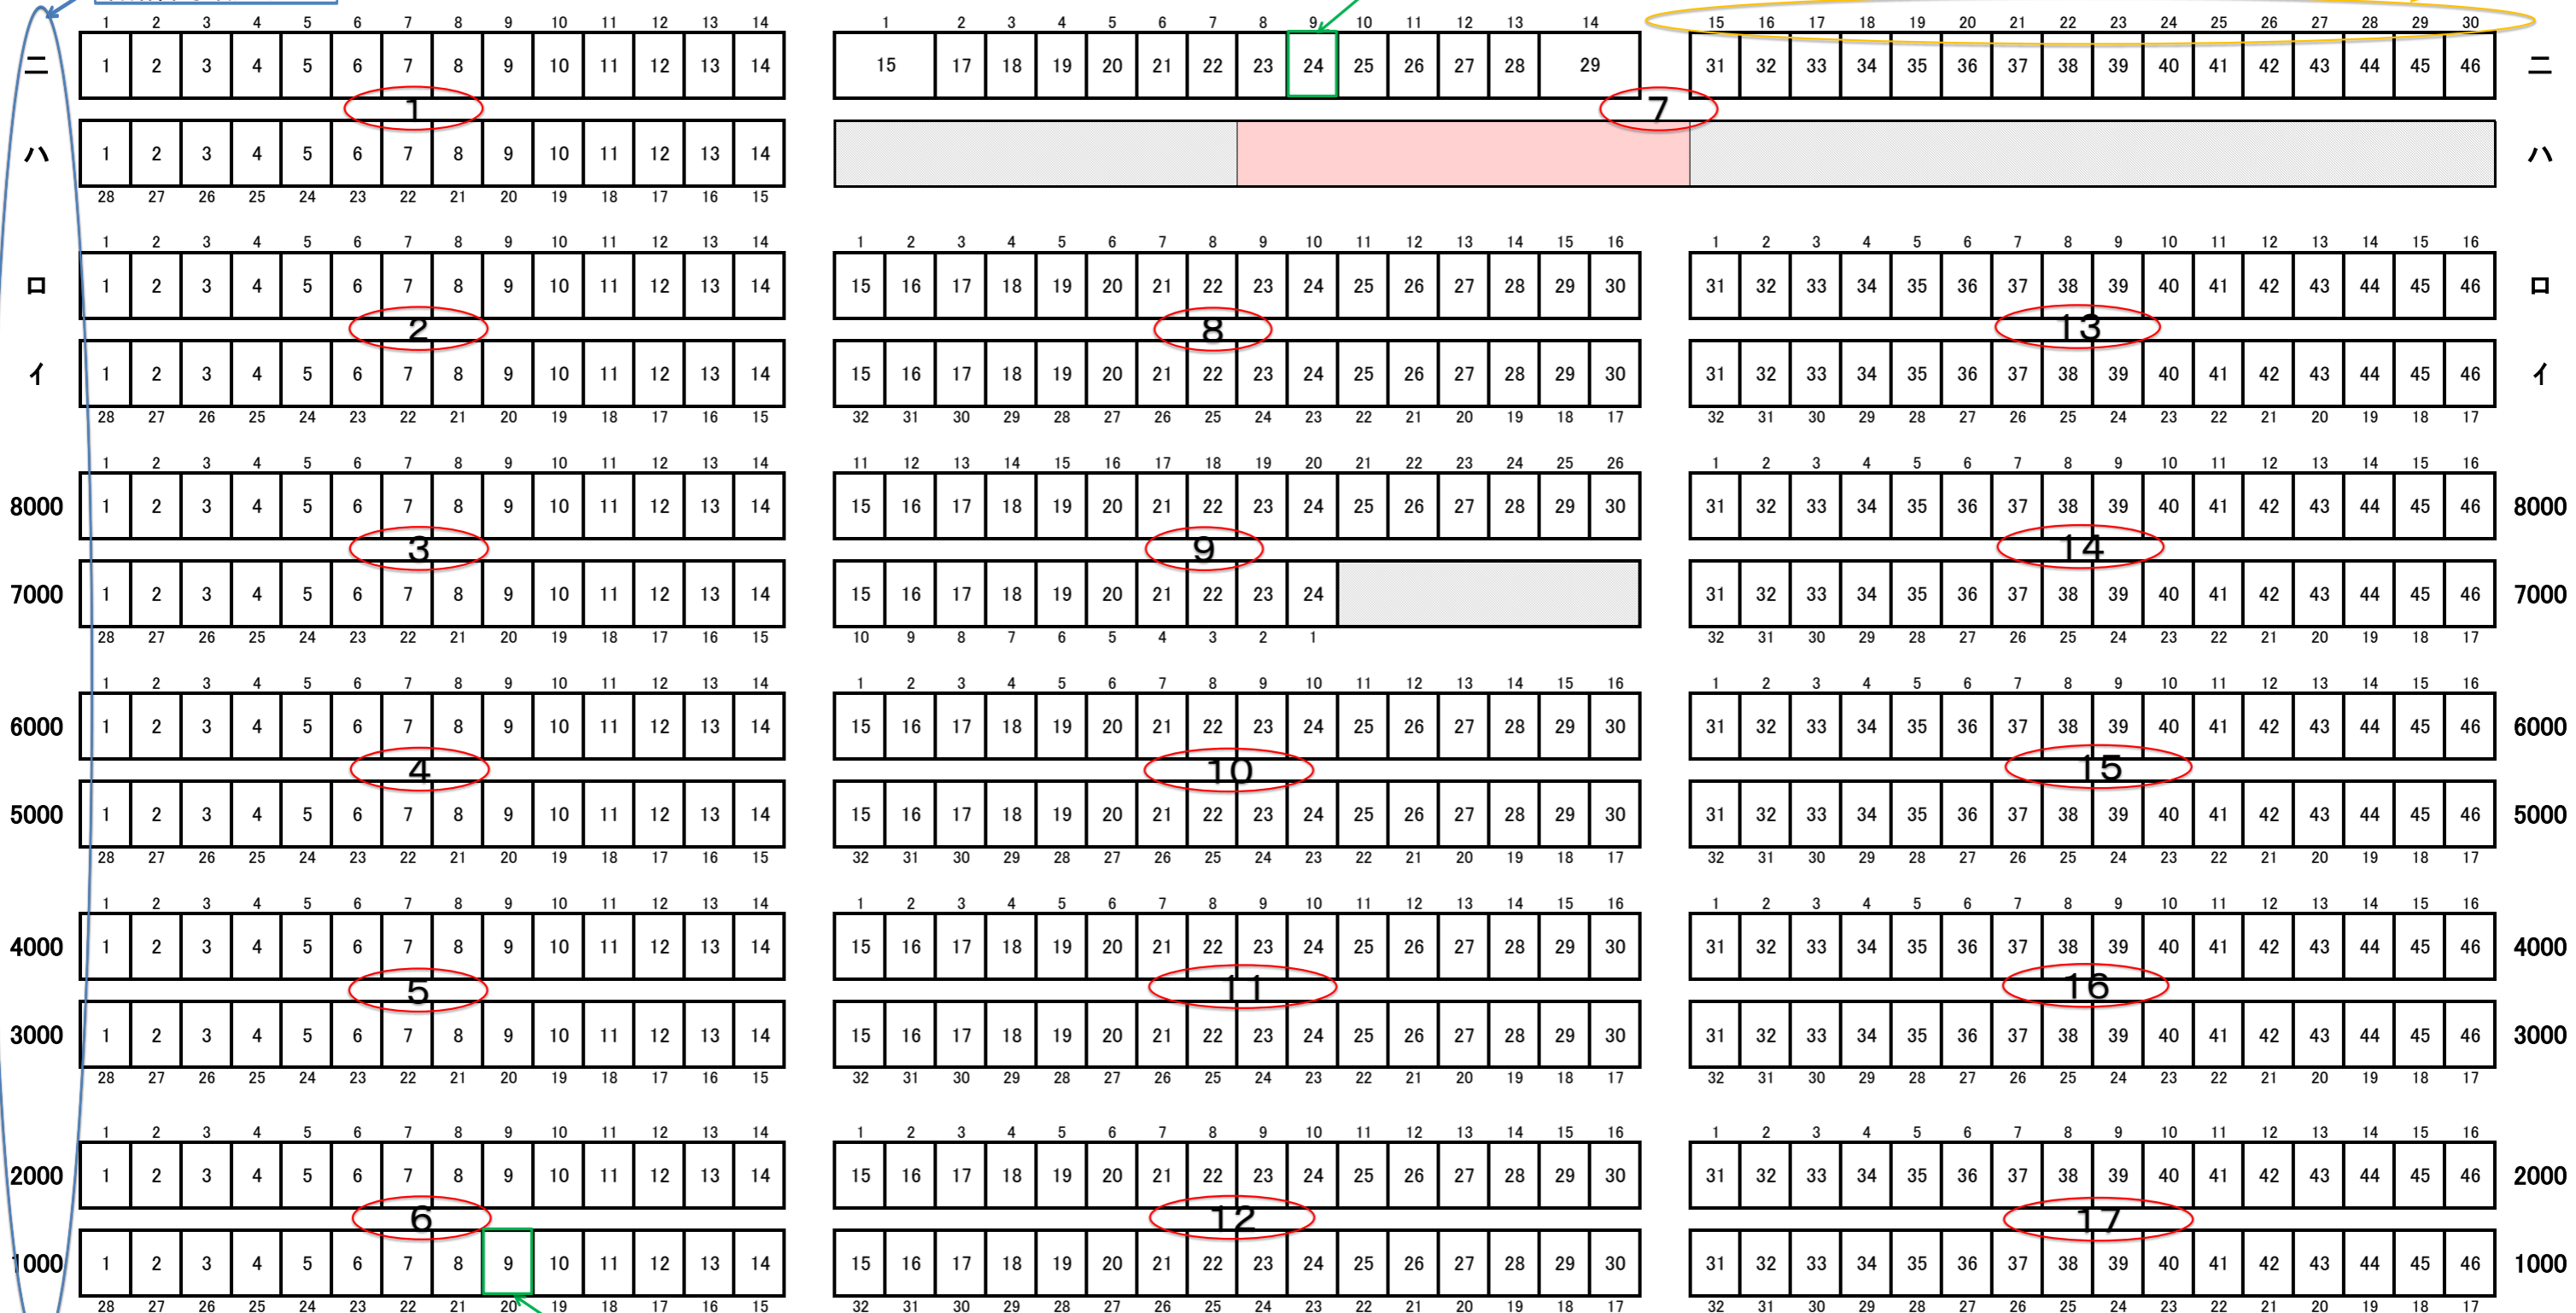

豊洲市場6街区水産仲卸売場棟・水産仲卸店舗全体配置図

表の見方

○ 内数字のブロック番号により、表を以下のようにA～Cに分けております。
 店舗のブロック番号に該当する別表をご覧ください、店舗番号をご確認ください。

豊洲市場6街区水産仲卸売場棟・水産仲卸売場店舗番号図A

A

表の見方

- 内数字:ブロック番号
- 両端数字:店舗番号頭文字(イ・1000番台など)
- 枠外数字:ブロック補助番号

例①: 矢印箇所のブロック番号と店舗番号は以下の通りになります。

| ブロック番号 | ブロック補助番号 | 店舗番号 |
|--------|----------|------|
| 7 | 9 | ニ24 |

ブロック補助番号

店舗番号頭文字

例②: 矢印箇所のブロック番号と店舗番号は以下の通りになります。

| ブロック番号 | ブロック補助番号 | 店舗番号 |
|--------|----------|-------|
| 6 | 20 | イ1009 |

豊洲市場6街区水産仲卸売場棟・水産仲卸売場店舗番号図B

B

表の見方

- 内数字: ブロック番号
- 両端数字: 店舗番号頭文字(イ・1000番台など)
- 枠外数字: ブロック補助番号

例①: 矢印箇所ブロック番号と店舗番号は以下の通りになります。

| ブロック番号 | ブロック補助番号 | 店舗番号 |
|--------|----------|------|
| 18 | 16 | ニ62 |

ブロック補助番号

店舗番号頭文字

例②: 矢印箇所ブロック番号と店舗番号は以下の通りになります。

| ブロック番号 | ブロック補助番号 | 店舗番号 |
|--------|----------|------|
| 23 | 29 | イ050 |

豊洲市場6街区水産仲卸売場棟・水産仲卸売場店舗番号図C

C

表の見方

- 内数字:ブロック番号
- 両端数字:店舗番号頭文字(イ・1000番台など)
- 枠外数字:ブロック補助番号

例①: 矢印箇所のブロック番号と店舗番号は以下の通りになります。

| ブロック番号 | ブロック補助番号 | 店舗番号 |
|--------|----------|------|
| 34 | 18 | ニ113 |