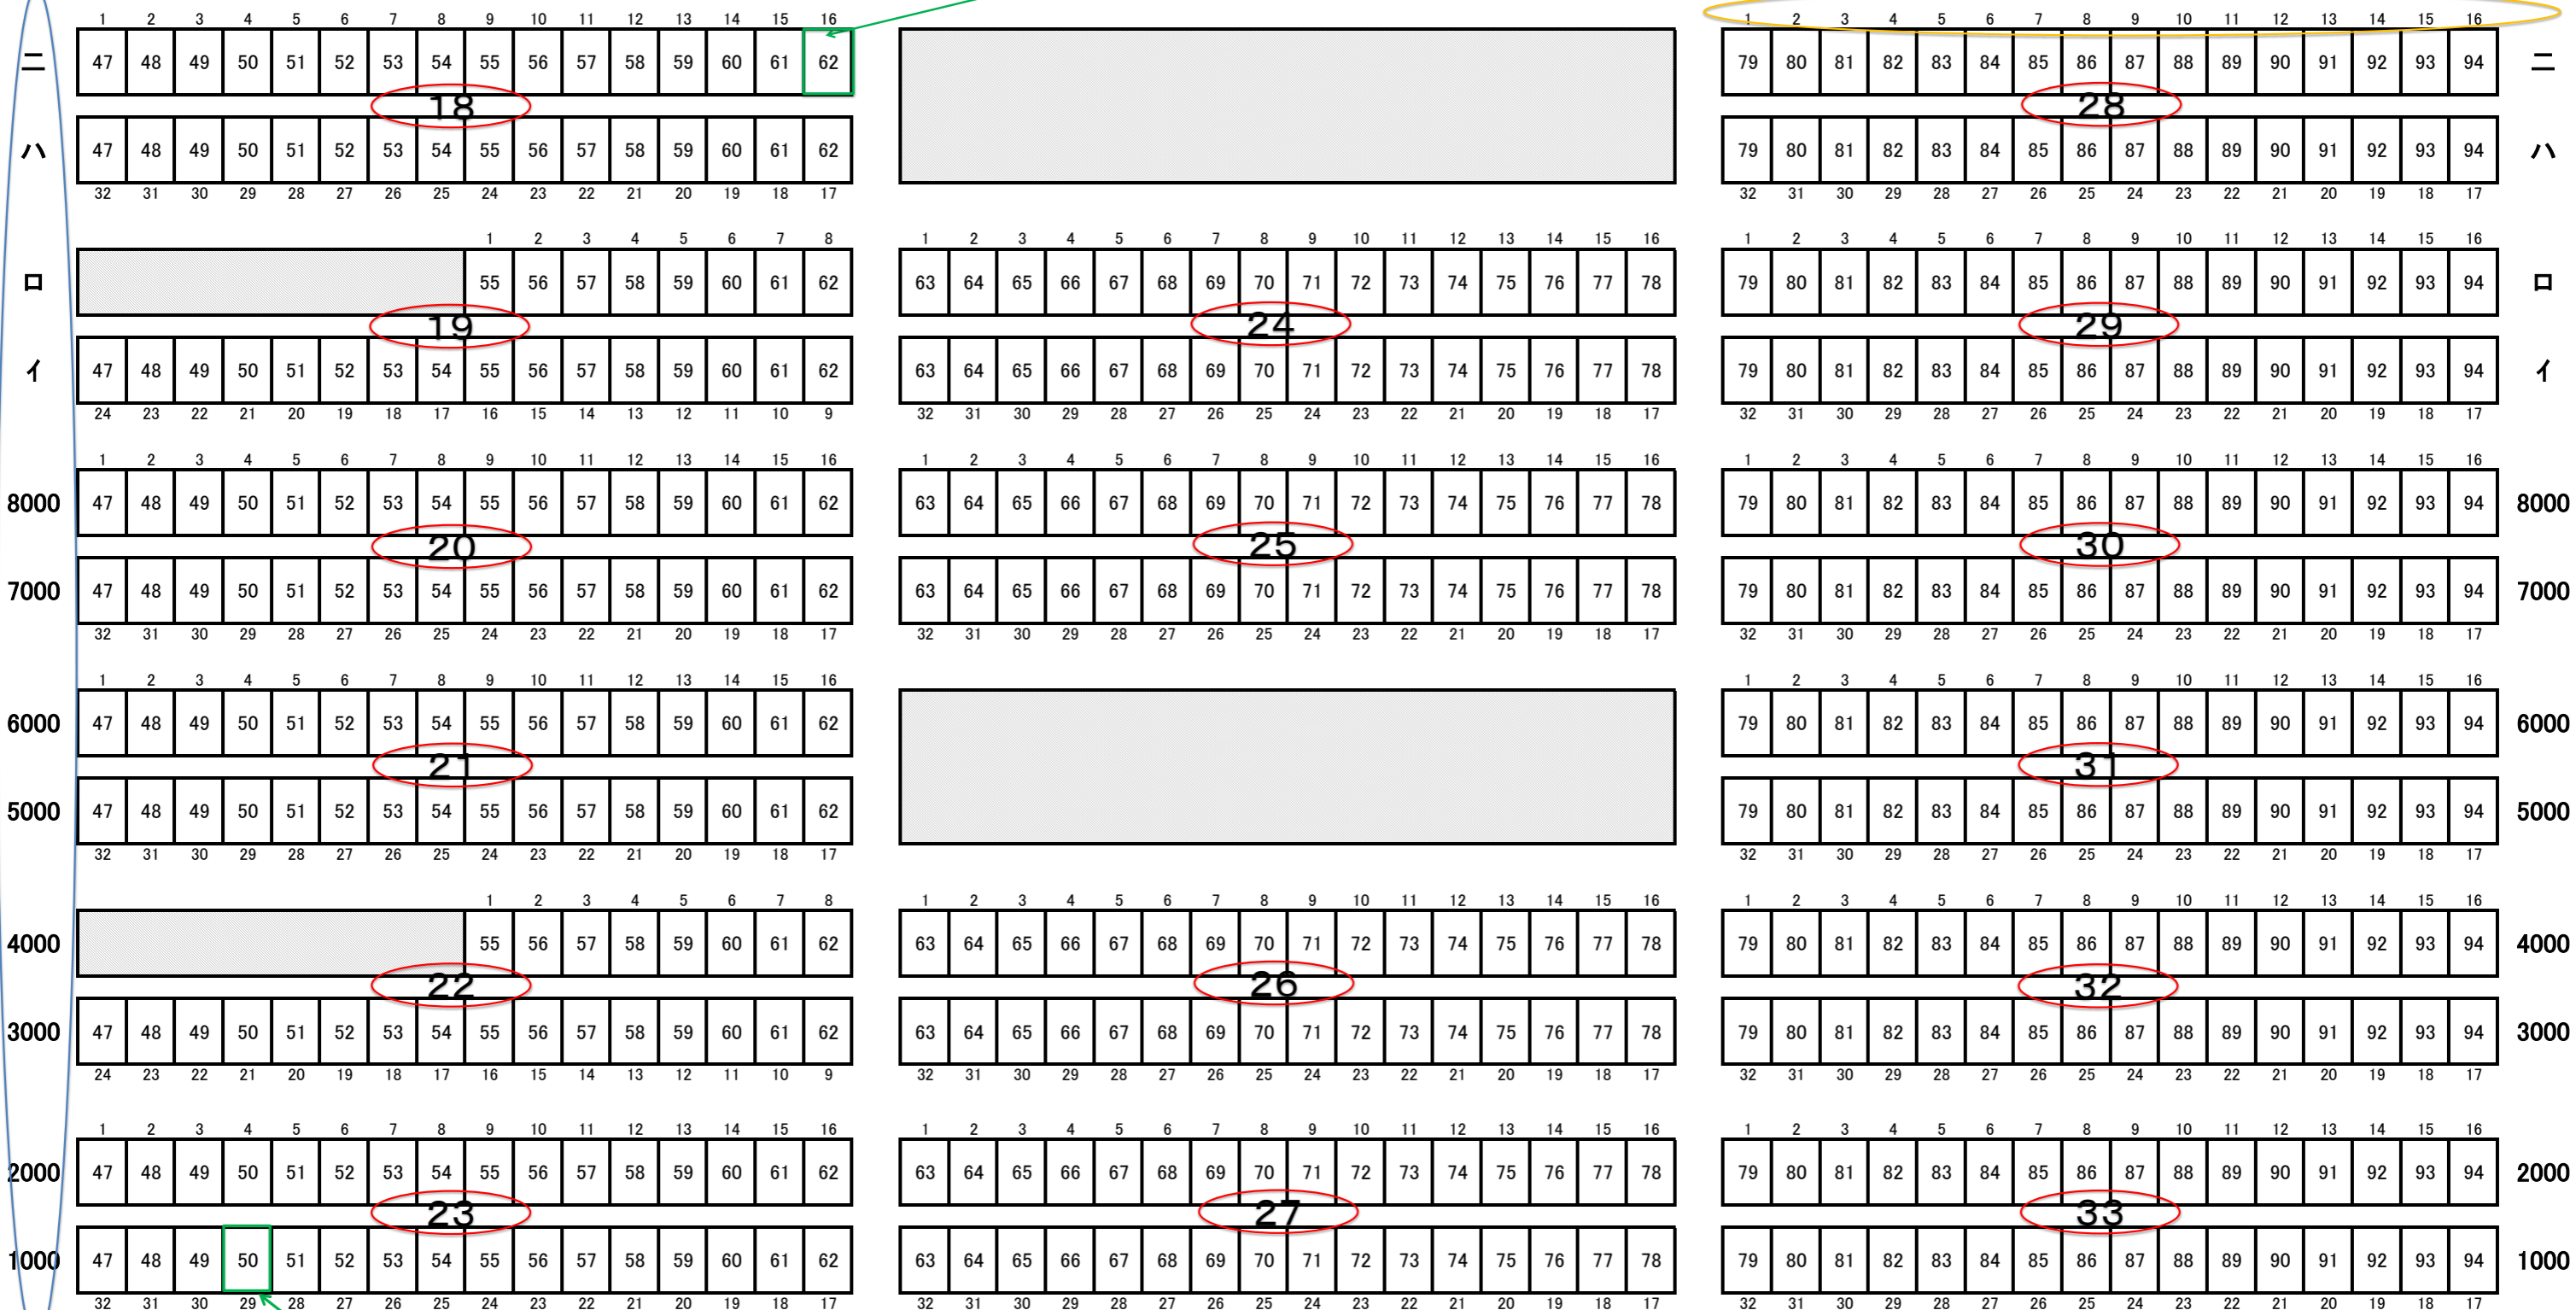

豊洲市場6街区水産仲卸売場棟・水産仲卸店舗全体配置図

表の見方

○ 内数字のブロック番号により、表を以下のようにA～Cに分けております。
 店舗のブロック番号に該当する別表をご覧ください、店舗番号をご確認ください。

豊洲市場6街区水産仲卸売場棟・水産仲卸売場店舗番号図A

A

表の見方

- 内数字:ブロック番号
- 両端数字:店舗番号頭文字(イ・1000番台など)
- 枠外数字:ブロック補助番号

例①: 矢印箇所のブロック番号と店舗番号は以下の通りになります。

B

表の見方

- 内数字: ブロック番号
- 両端数字: 店舗番号頭文字(イ・1000番台など)
- 枠外数字: ブロック補助番号

例①: 矢印箇所ブロック番号と店舗番号は以下の通りになります。

| ブロック番号 | ブロック補助番号 | 店舗番号 |
|--------|----------|------|
| 18 | 16 | ニ62 |

ブロック補助番号

店舗番号頭文字

例②: 矢印箇所ブロック番号と店舗番号は以下の通りになります。