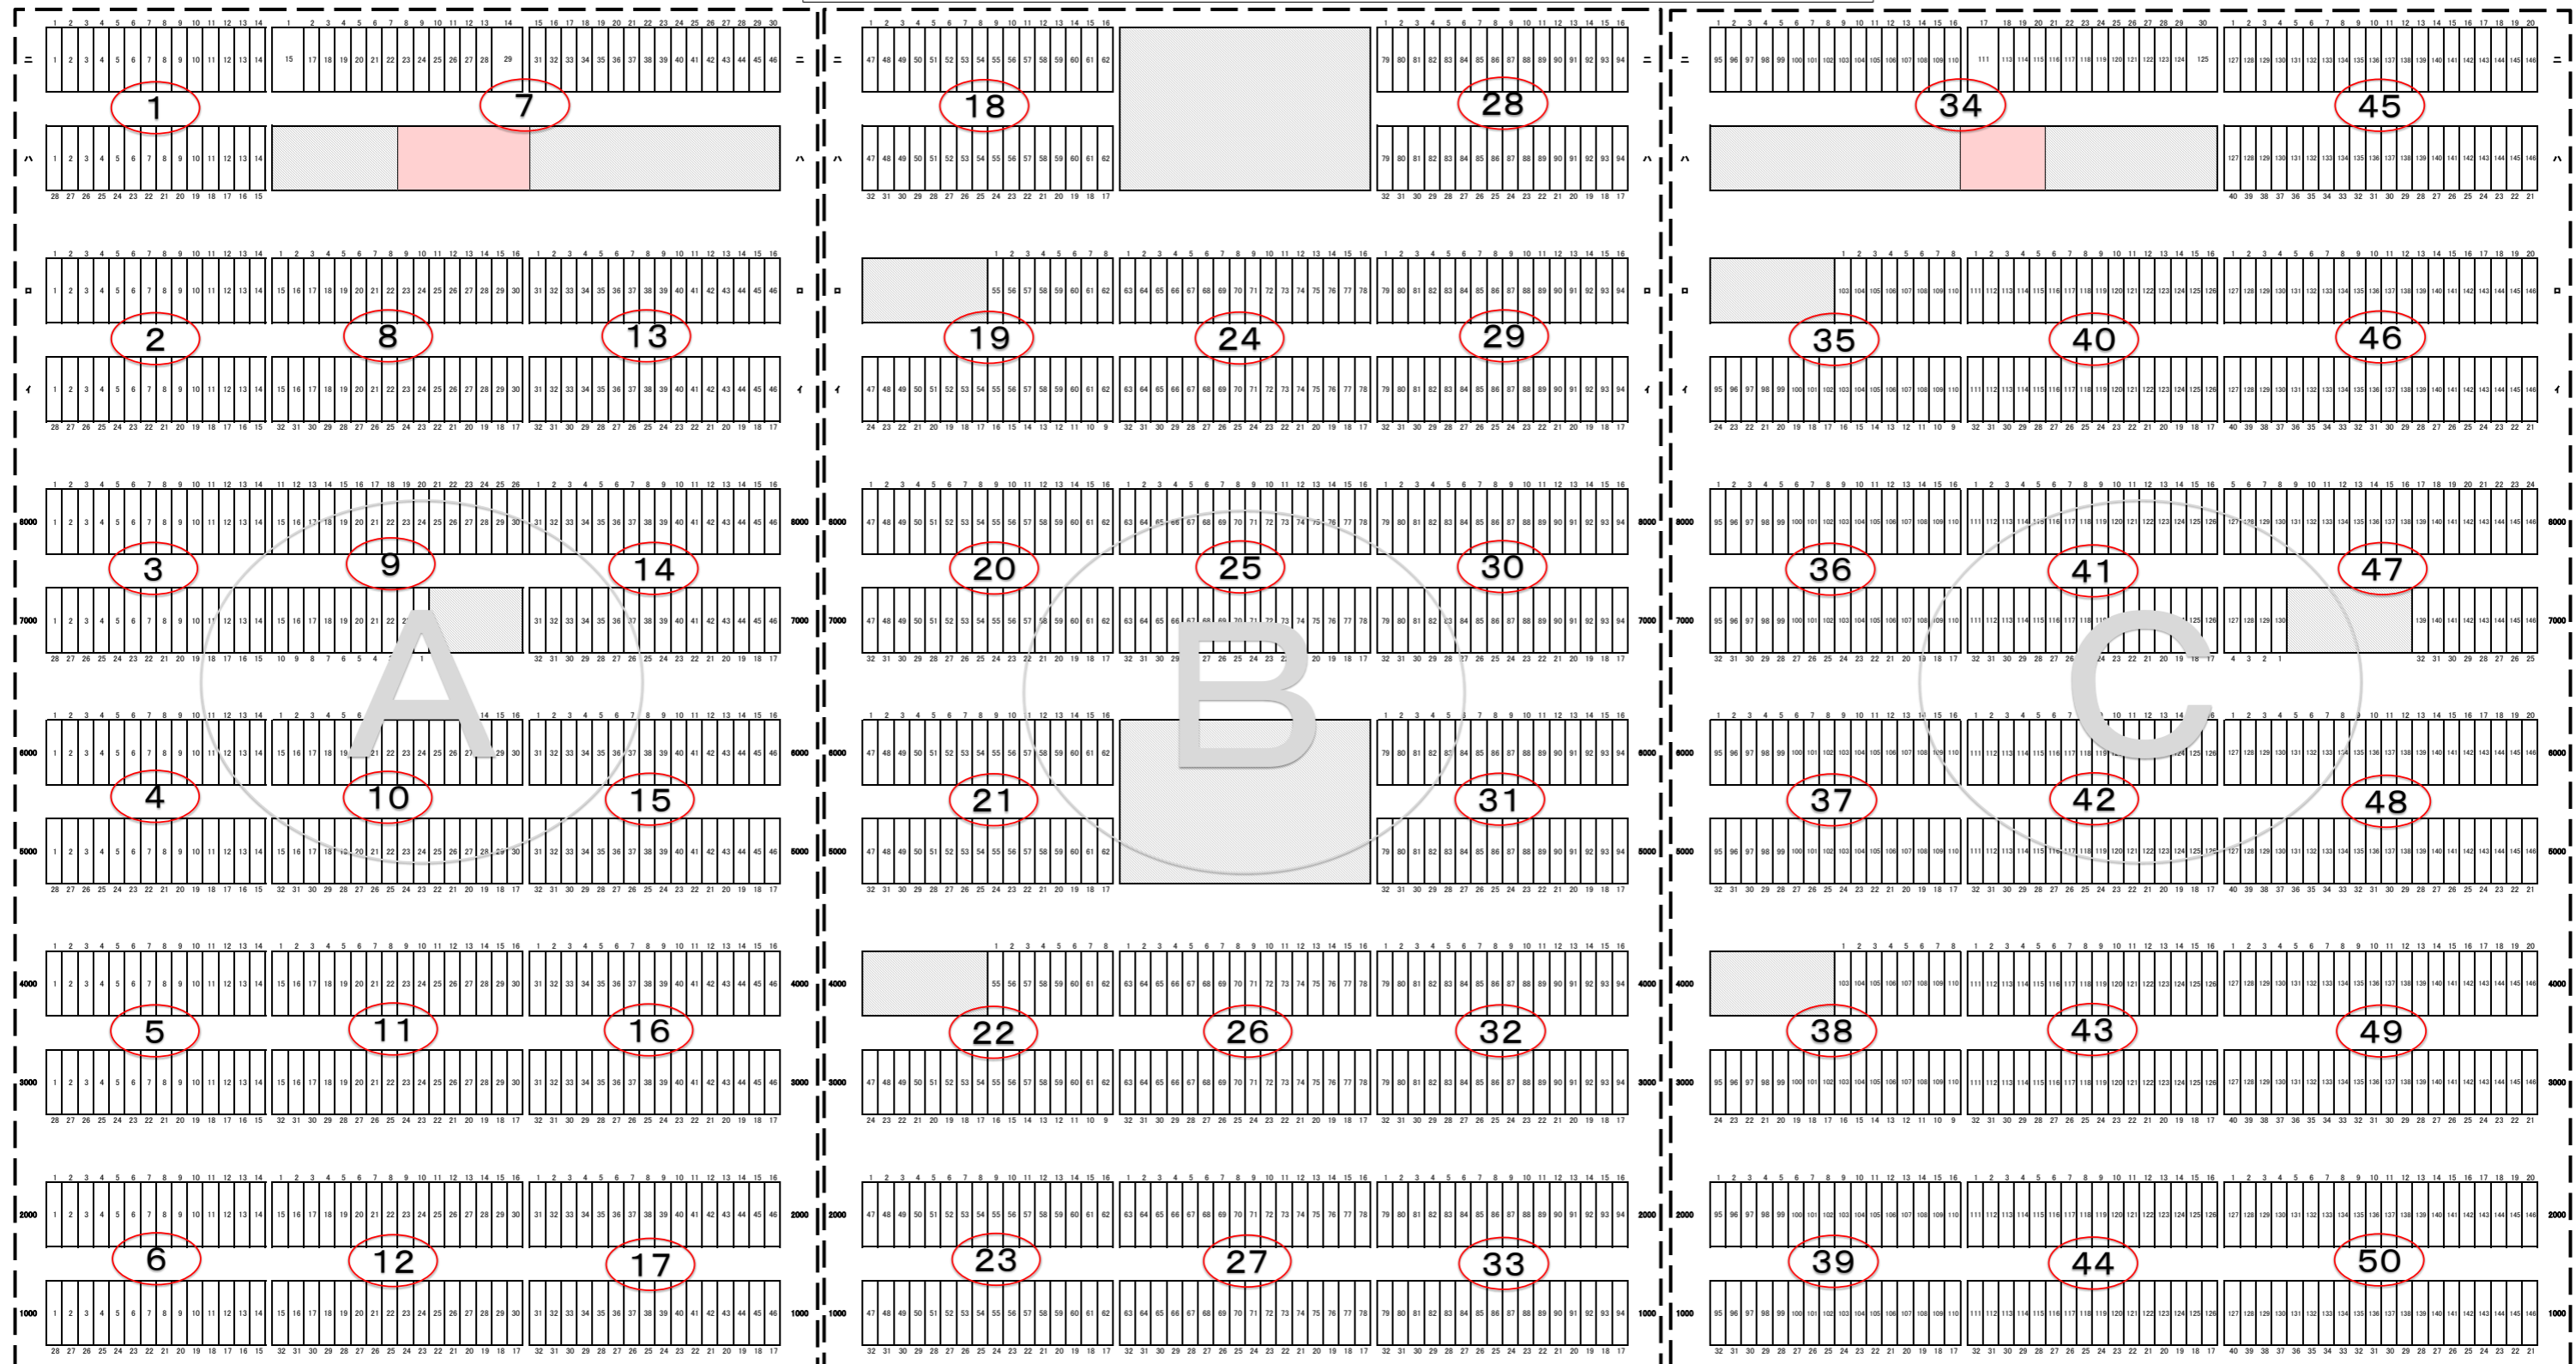

豊洲市場6街区水産仲卸売場棟・水産仲卸店舗全体配置図

表の見方

○ 内数字のブロック番号により、表を以下のようにA～Cに分けております。
 店舗のブロック番号に該当する別表をご覧ください、店舗番号をご確認ください。

豊洲市場6街区水産仲卸売場棟・水産仲卸売場店舗番号図A

A

表の見方

- 内数字:ブロック番号
- 両端数字:店舗番号頭文字(イ・1000番台など)
- 枠外数字:ブロック補助番号

例①: 矢印箇所のブロック番号と店舗番号は以下の通りになります。

| ブロック番号 | ブロック補助番号 | 店舗番号 |
|--------|----------|------|
| 7 | 9 | ニ24 |

ブロック補助番号

店舗番号頭文字

例②: 矢印箇所のブロック番号と店舗番号は以下の通りになります。

| ブロック番号 | ブロック補助番号 | 店舗番号 |
|--------|----------|-------|
| 6 | 20 | イ1009 |

豊洲市場6街区水産仲卸売場棟・水産仲卸売場店舗番号図B

B

表の見方

- 内数字: ブロック番号
- 両端数字: 店舗番号頭文字(イ・1000番台など)
- 枠外数字: ブロック補助番号

例①: 矢印箇所ブロック番号と店舗番号は以下の通りになります。

| ブロック番号 | ブロック補助番号 | 店舗番号 |
|--------|----------|------|
| 18 | 16 | ニ62 |

ブロック補助番号

店舗番号頭文字

例②: 矢印箇所ブロック番号と店舗番号は以下の通りになります。

| ブロック番号 | ブロック補助番号 | 店舗番号 |
|--------|----------|------|
| 23 | 29 | イ050 |

豊洲市場6街区水産仲卸売場棟・水産仲卸売場店舗番号図C

C

表の見方

- 内数字:ブロック番号
- 両端数字:店舗番号頭文字(イ・1000番台など)
- 枠外数字:ブロック補助番号

例①: 矢印箇所のブロック番号と店舗番号は以下の通りになります。

| ブロック番号 | ブロック補助番号 | 店舗番号 |
|--------|----------|------|
| 34 | 18 | ニ113 |