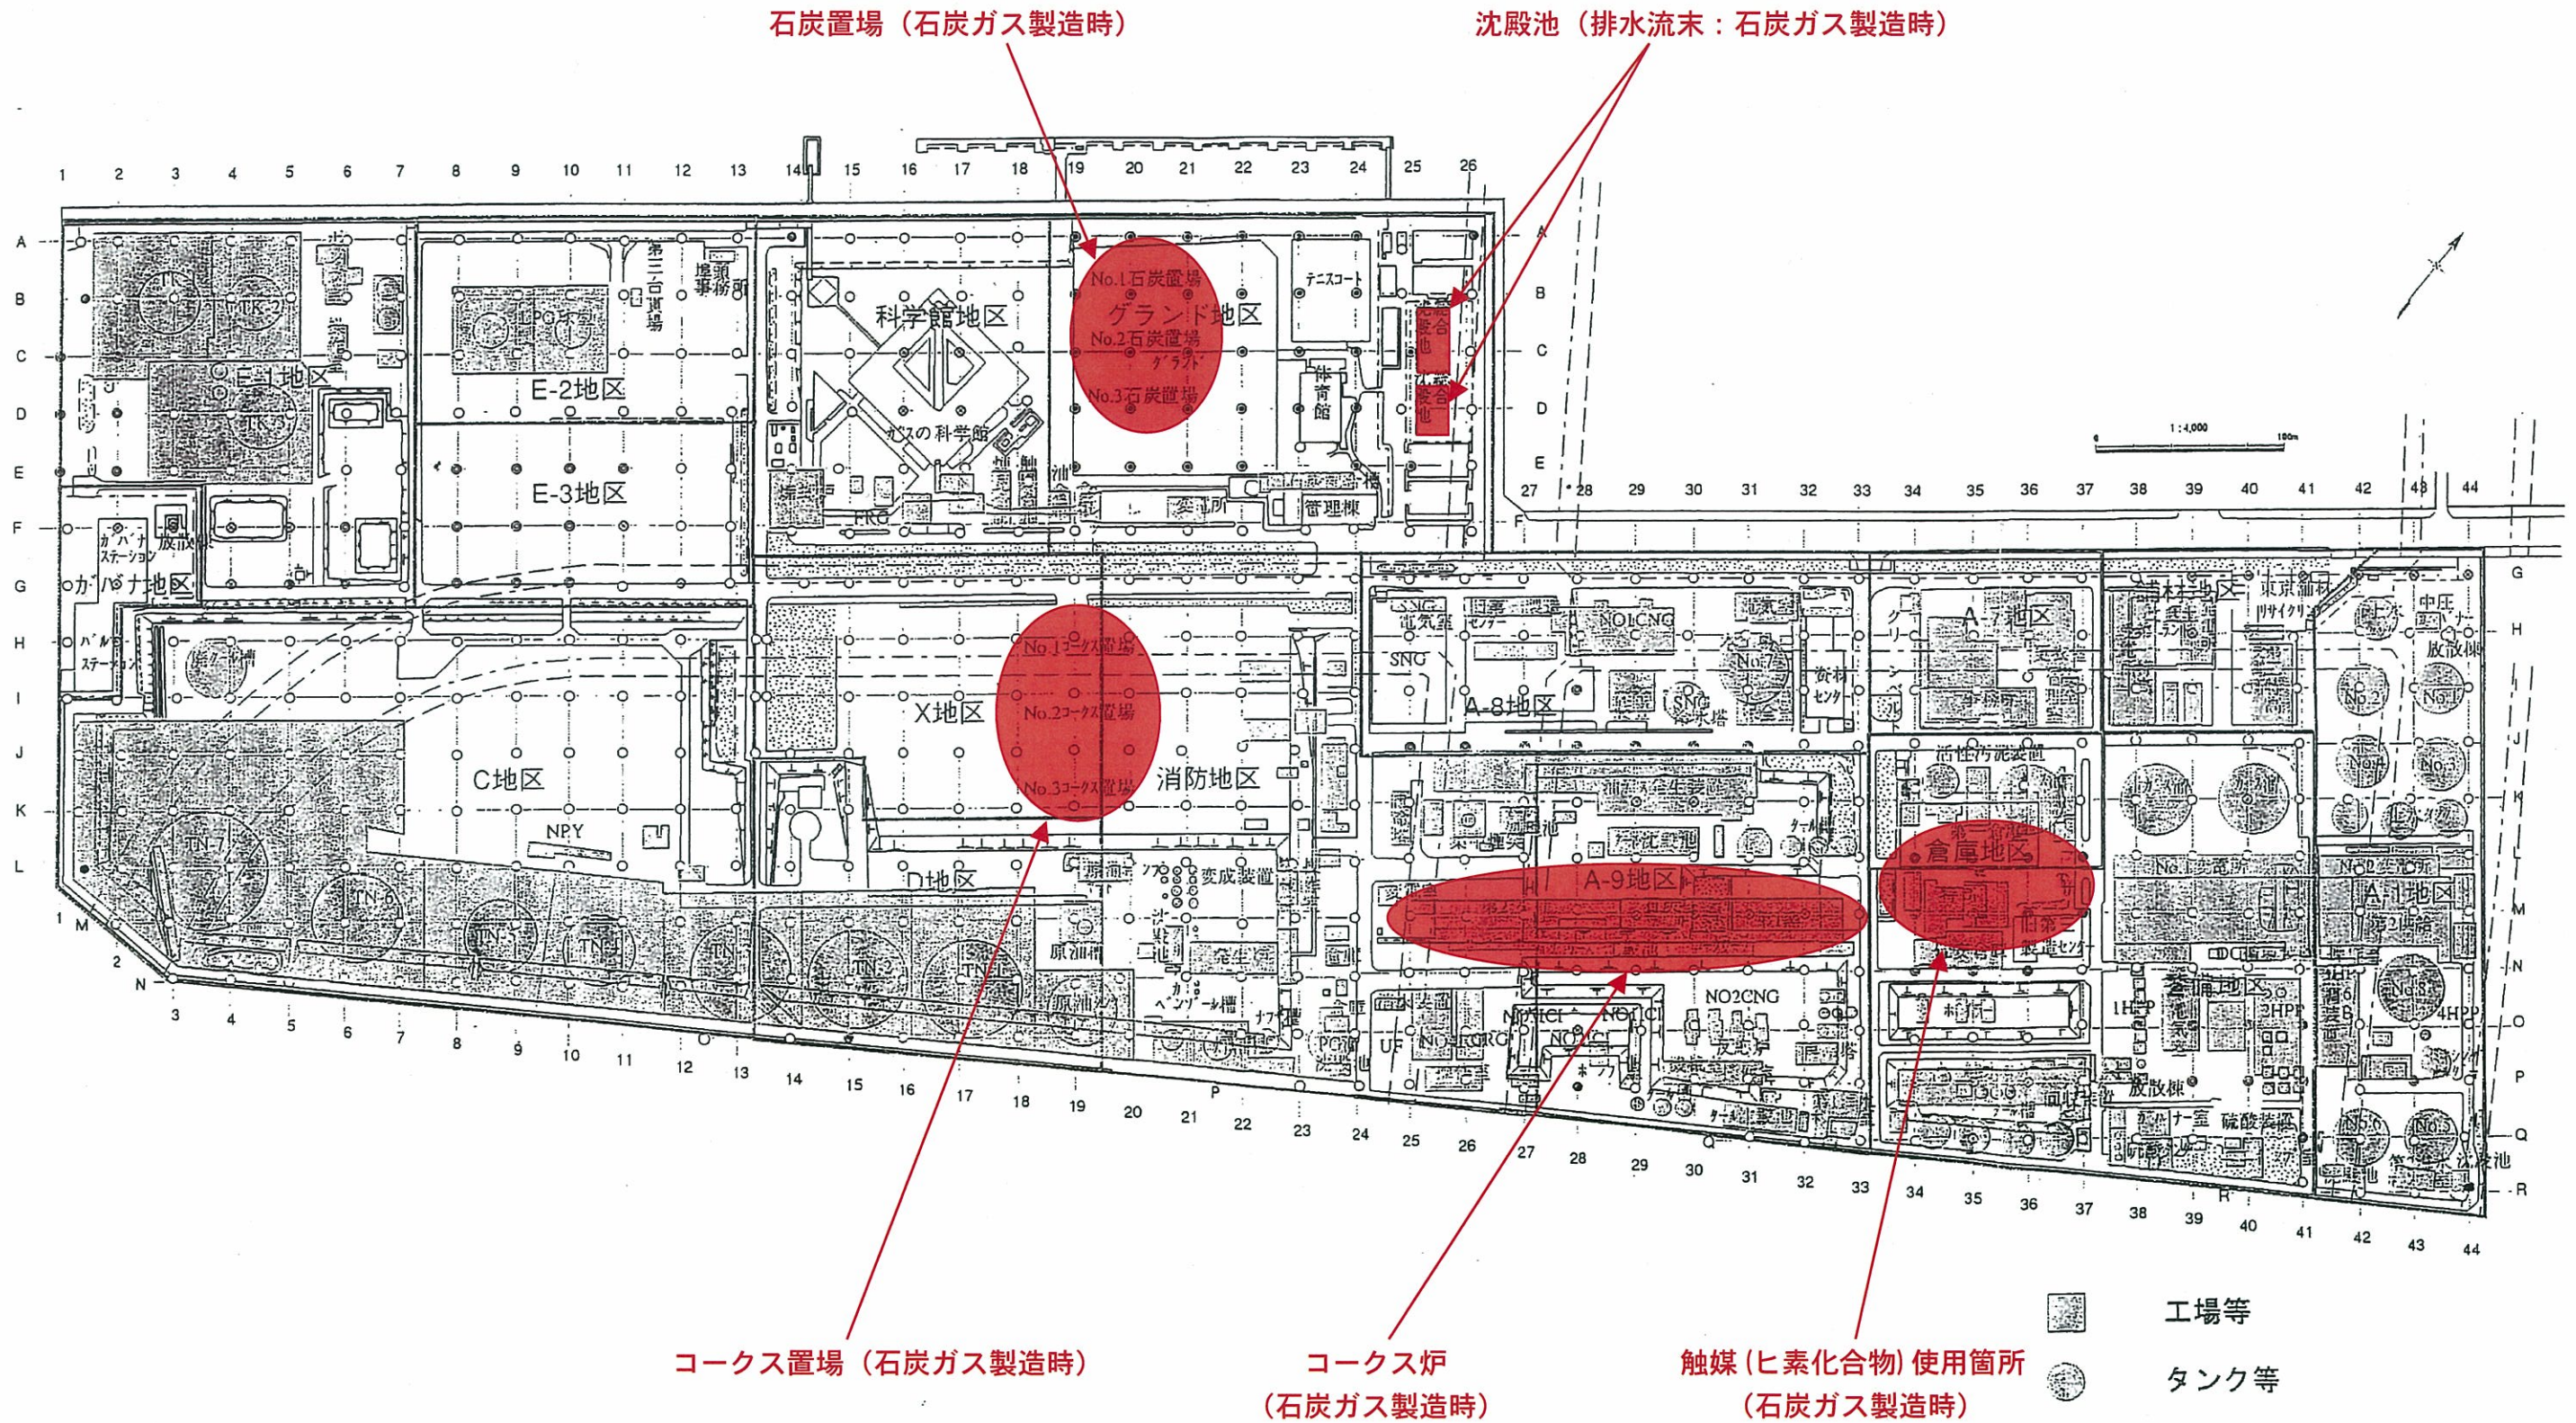

●都市ガス製造工場配置図

注) 石炭ガスは、昭和31年～昭和51年に製造