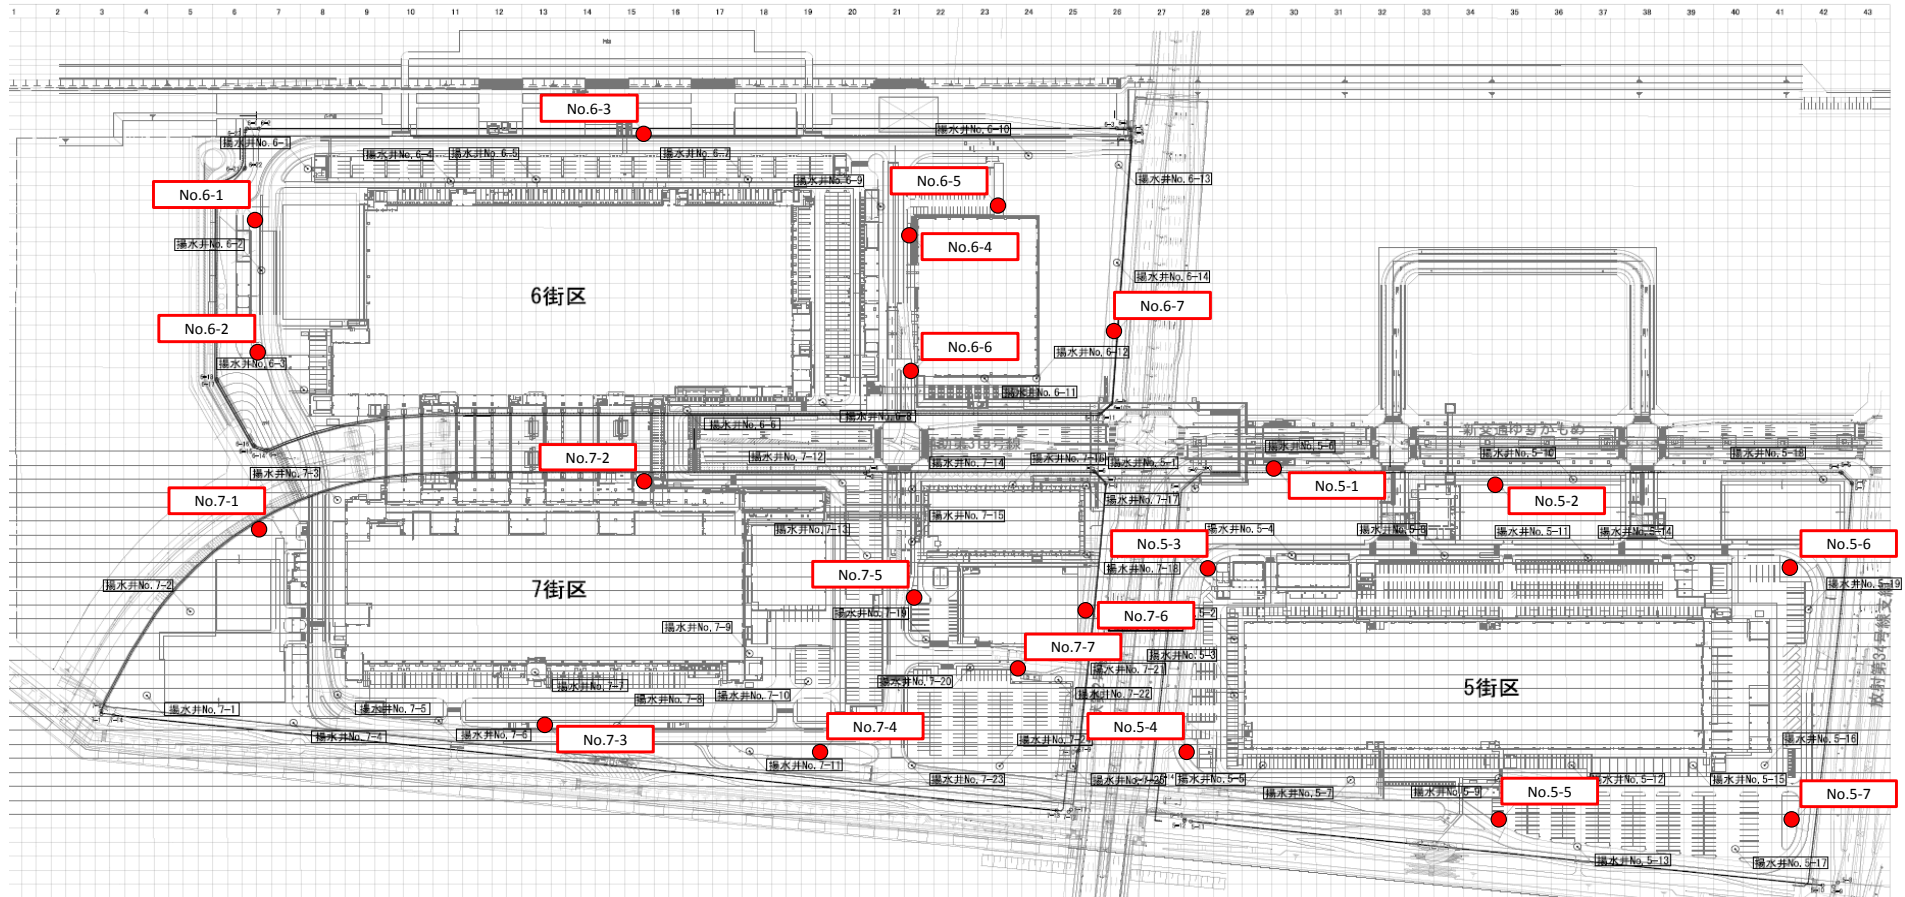

豊洲市場地下水管理システム 観測井戸配置図

● 観測井戸